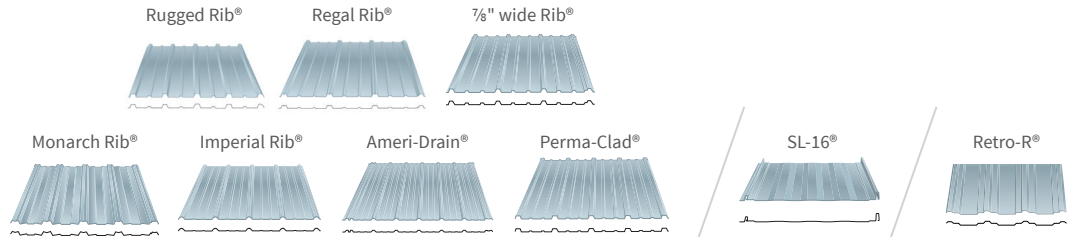

### Commodity<sup>1</sup> ★

**Gauge**  
30

**Substrate**  
Varies

**Paint System**  
Polyester  
1 Color

**Warranty**  
None

Polar White
-------------

<sup>1</sup>Final color selection should be made from metal color chips- Colors are ink representations only.

# PRODUCT AND COLOR SELECTION

Thumbnail colors are ink representations of Premium paint chips on cover.

	Post Frame / Agricultural / Residential 40-7/8"					Concealed Fastener		Retro-Fit	
	29 Ga. Premium	26 Ga. Premium	29 Ga. Select40	29 Ga. Econo20	30 Ga. Commodity	29 Ga. Premium	26 Ga. Premium	29 Ga. Premium	26 Ga. Premium
Ash Gray	■	■	■			■	■	■	■
Bright White	■					■		■	
Burnished Slate	■	■	■	■		■	■	■	■
Charcoal Gray	■	■	■	■		■	■	■	■
Cobalt Blue	■					■	■	■	
Coffee Brown	■	■	■	■		■	■	■	■
Deep Gray	■		■			■		■	
Desert Sand	■		■			■		■	
Evergreen	■					■		■	
Hawaiian Blue	■					■		■	
Ivy Green	■	■	■	■		■	■	■	■
Light Stone	■	■	■	■		■	■	■	■
Polar White	■		■	■	■	■		■	
Rustic Red	■	■	■	■		■	■	■	■
Saddle Tan	■	■	■	■		■	■	■	■
Scarlet Red	■					■		■	
True Black	■		■			■		■	
White	■	■	■	■		■	■	■	■
Wine Red	■		■			■		■	
Galvalume Plus®	■	■				■	■	■	■
Galvanized	■								